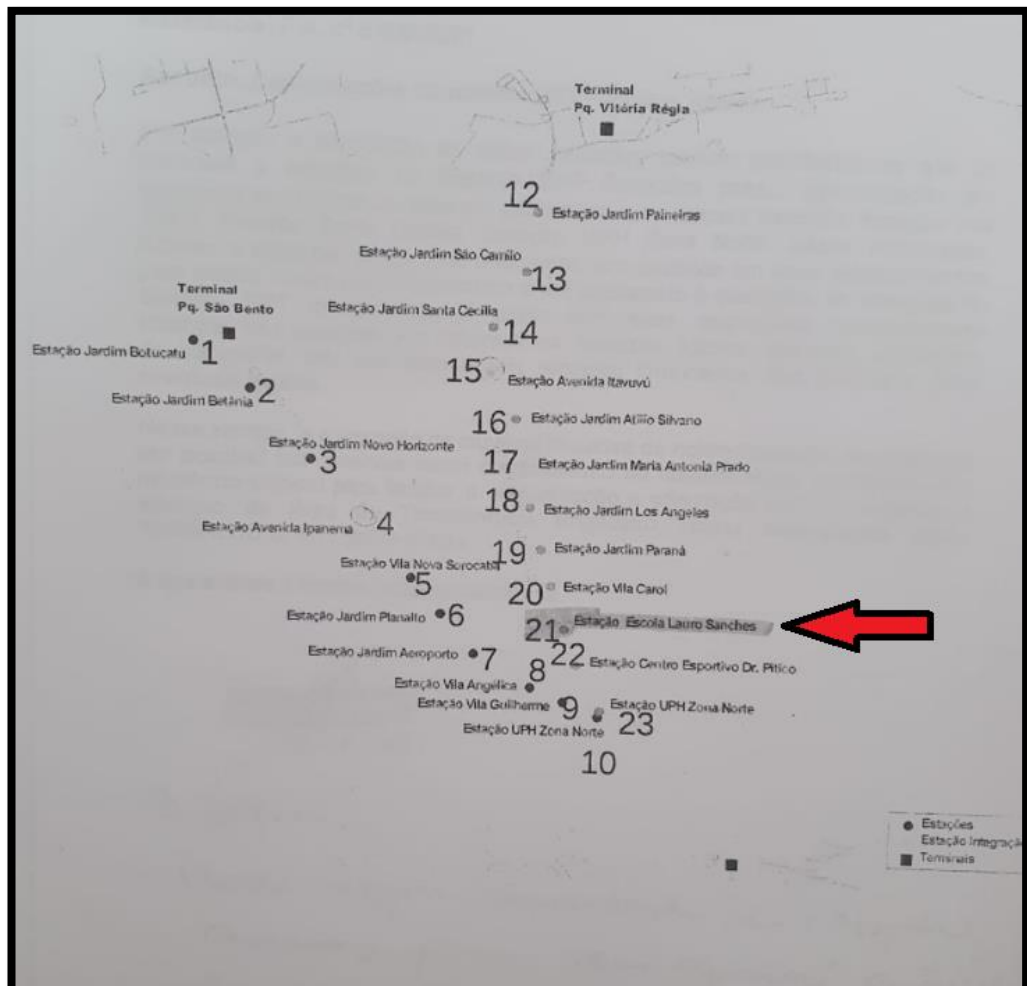

- MAPA DA LOCALIZAÇÃO - TERMINAL BRT

Terminal Escola Lauro Sanches² - Marcos Roberto Bonini

- Ambos os sentidos.
- Avenida Itavuvu, altura do nº 878, de frente ao cruzamento com a Alameda Laurindo de Brito – Vila Leopoldina.
- Região da Vila Carol