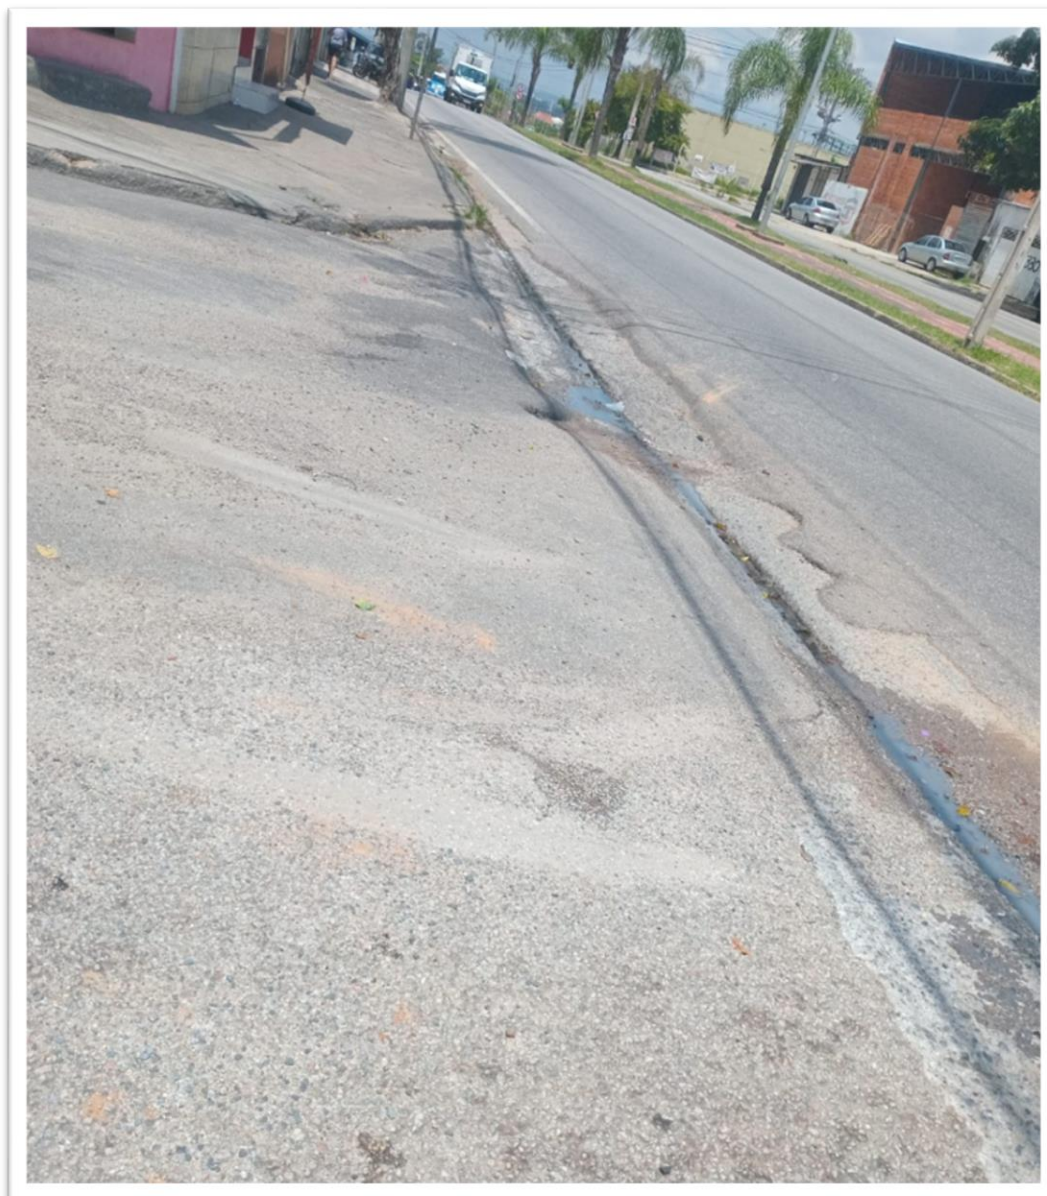

## INDICAÇÃO

***Execução de serviço de tapa buraco na Rua Antônio Silva Saladino, na altura do número 259, no bairro Parque Vitória Régia.***

# CÂMARA MUNICIPAL DE SOROCABA

ESTADO DE SÃO PAULO

Av. Eng. Carlos Reinaldo Mendes, nº2.945 - Alto da Boa Vista – CEP 18.013-904

Tel.: (0XX15) 3238-1111.

Site: <http://camarasorocaba.sp.gov.br>

CONSIDERANDO que, este vereador foi procurado por munícipes que arguíram ser de extrema importância a execução de serviços de tapa buraco na via supracitada;

CONSIDERANDO que, os cidadãos alegam que os buracos na via atrapalham o trânsito, podem causar danos aos veículos, risco à saúde e vida dos munícipes usuários da via.

INDICO ao Exmo. Senhor Prefeito Municipal, através do setor competente, a tomada de providências, visando à execução de serviços de tapa buraco na Rua Antônio Silva Saladino, CEP: 18078-334, na altura do número 259, no bairro Parque Vitória Régia, nesta cidade. VCA (003004)