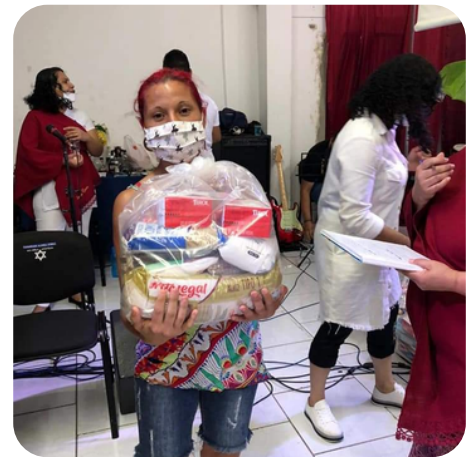

AÇÕES SOCIAIS

CENTRO EDUCACIONAL E ASSISTÊNCIA SOCIAL CAE

Doação de Frutas e Legumes

Toda semana é doada 1 tonelada de Frutas e legumes.

Autenticar documento em <https://sorocaba.camarasempapel.com.br/autenticidade> com o identificador 350034003500360032003A00500052004100, Documento assinado digitalmente conforme art. 4º, II da Lei 14.063/2020.

AÇÕES SOCIAIS

CENTRO EDUCACIONAL E ASSISTÊNCIA SOCIAL CAE

Doação de Cestas Básicas

São 500 famílias assistidas com doação de cestas básicas todo mês.

Autenticar documento em <https://sorocaba.camarasempapel.com.br/autenticidade> com o identificador 350034003500360032003A00500052004100, Documento assinado digitalmente conforme art. 4º, II da Lei 14.063/2020.