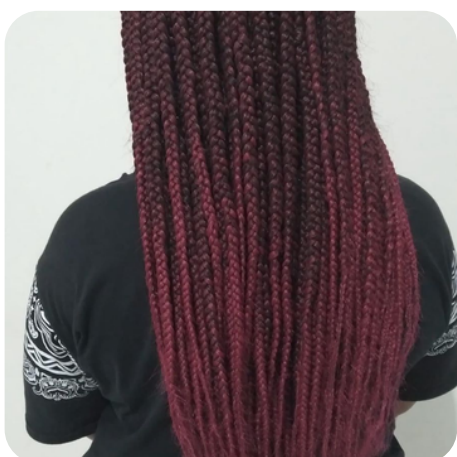

CURSOS

CENTRO EDUCACIONAL E ASSISTÊNCIA SOCIAL CAE

Curso de Barbearia e trancista