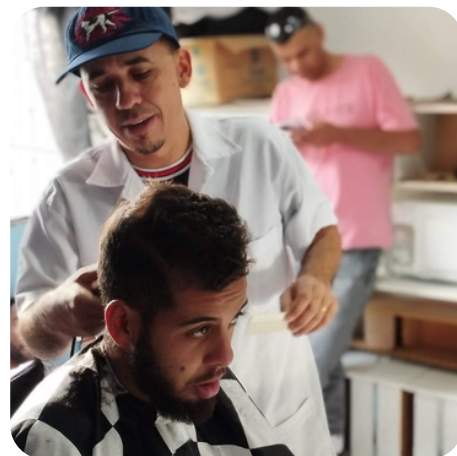

CURSOS

CENTRO EDUCACIONAL E ASSISTÊNCIA SOCIAL CAE

Curso de Barbearia e trancista